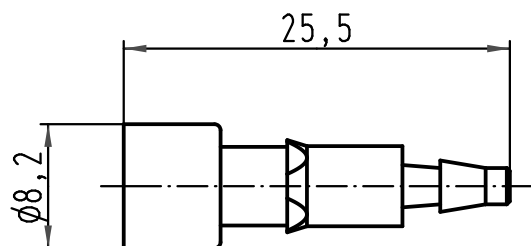

Product details

09 14 000 6252

Female contact

Contact type	without shut off
Diameter	3,0 mm
Application	browsing..
Series	Han® Pneumatic-module, 3-poles; 1.6 / 3 / 4mm
RoHS compliant	Yes

1 2 3 4 5 6

A

B

C

D

Kontakt für Schlauchinnendurchmesser 3,0 mm
tube fitting insert for tubing size ID 3,0 mm

All Dimensions in mm Original Size DIN A 4			Techn. Character.			Nicht tolerierte Maße/Free size tolerances			
				Dat.	Name	Maßstab/Scale 2:1	Han-Modular Pneumatikbuchsenkontakt <i>pneumatic female tube fitting insert</i>		
			Detail.	20.10.98	SPER				
			Insp.		SDT				
			Stand.						
413153	27.08.07	Bor	HARTING Electric GmbH & Co. KG				TB 09 14 000 6252		Blatt/ page
27321	07.03.00	Gü	D-32339 Espelkamp						
Mod.	Dat.	Name					Sub. TB 09 14 000 6... v. 23.06.94		